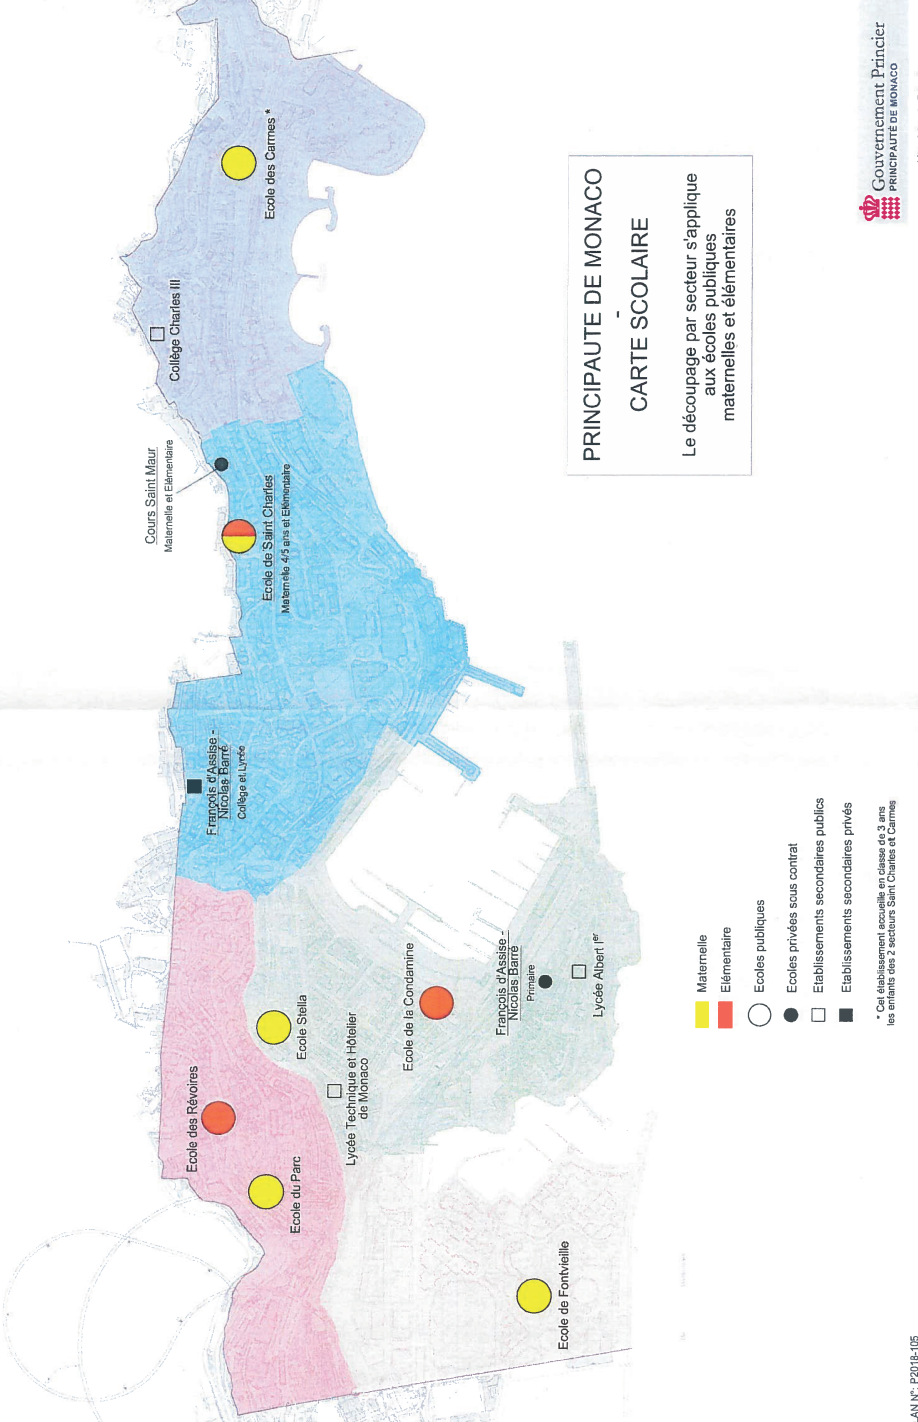

PRINCIPAUTÉ DE MONACO

CARTE SCOLAIRE

Le découpage par secteur s'applique
aux écoles publiques
maternelles et élémentaires

- Maternelle
- Élémentaire
- Ecoles publiques
- Ecoles privées sous contrat
- Etablissements secondaires publics
- Etablissements secondaires privés